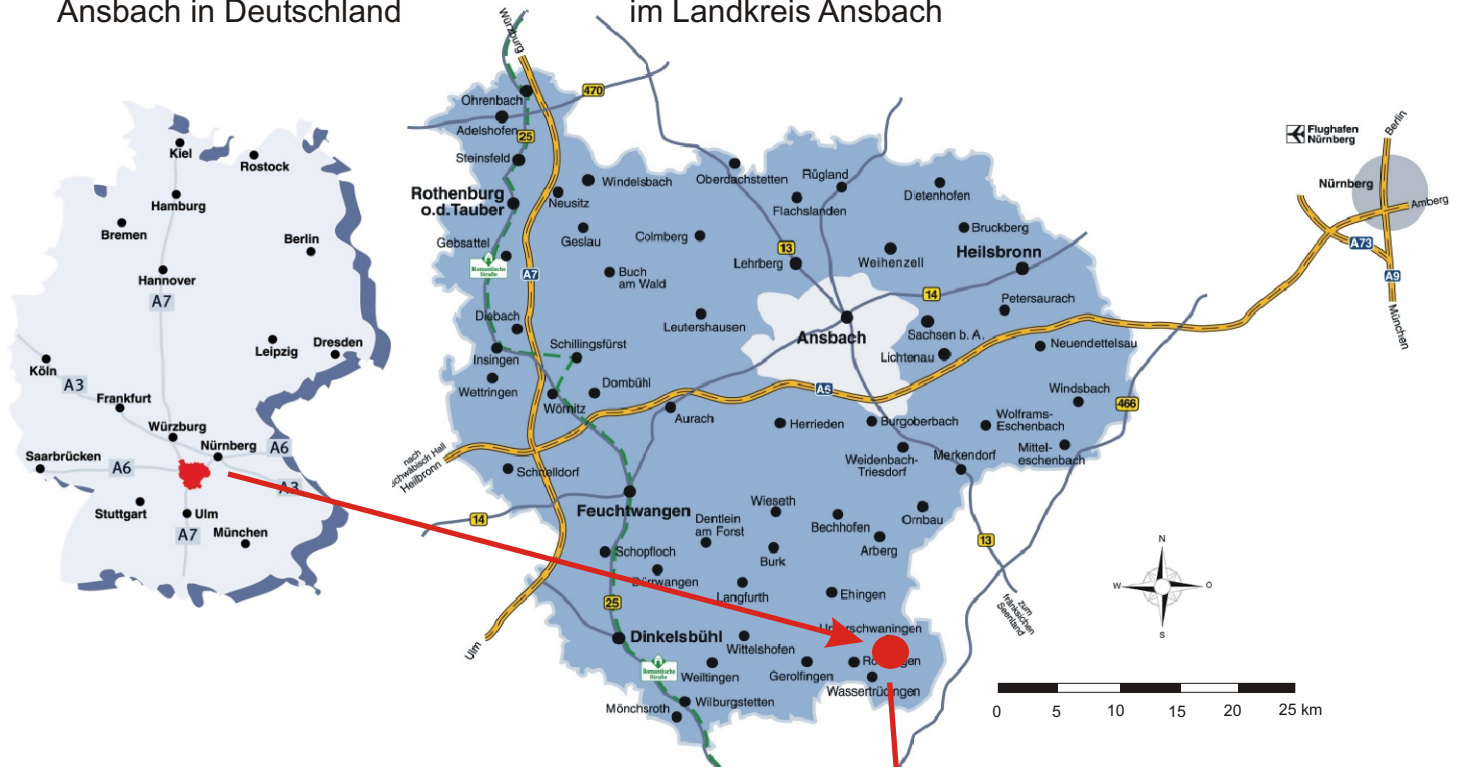

(II) Lage der Gemeinde Unterschwaningen  
im Landkreis Ansbach

**Lage:**  
Gewerbegebiet Im Feldlein,  
20 km südlich der A6,  
Ausfahrt Ansbach

**Flächenreserven:**  
30.000 m<sup>2</sup>

**Planungsstand:**  
rechtskräftiger Bebauungsplan